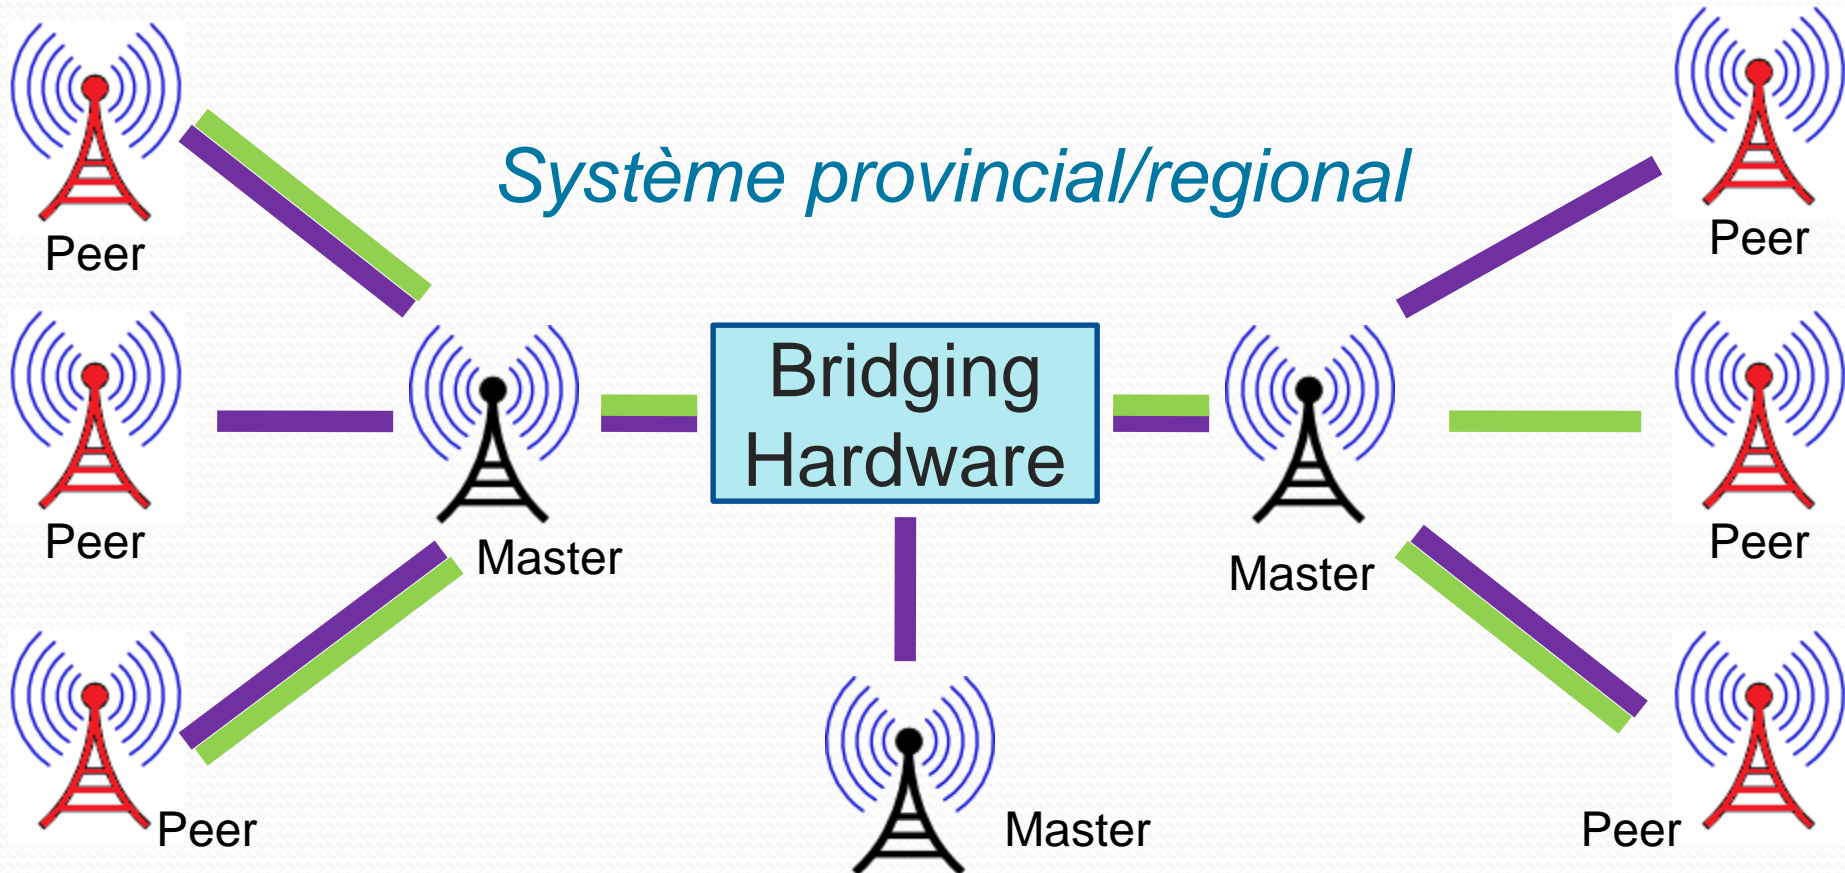

Voix et Data simulatément

Slot 1 Voix

Slot 2 Location GPS

(ou un deuxième pour la canal voix)

Vous pouvez transmettre votre location tout en parlant!

IP Site Connect

1 or 2 slots (Canaux)

Dynamic Mixed Mode: First in – First Out

*Le Répéteur détecte dynamiquement le type de transmission
IP site connect est pas supporté en DMM.*

Ça devient un répéteur traditionnel non relié

Messagerie texte

Envoi à une ou un groupe de personne

- Alertes Météo
- Recontres Du clubs
- Message d'intérêts général