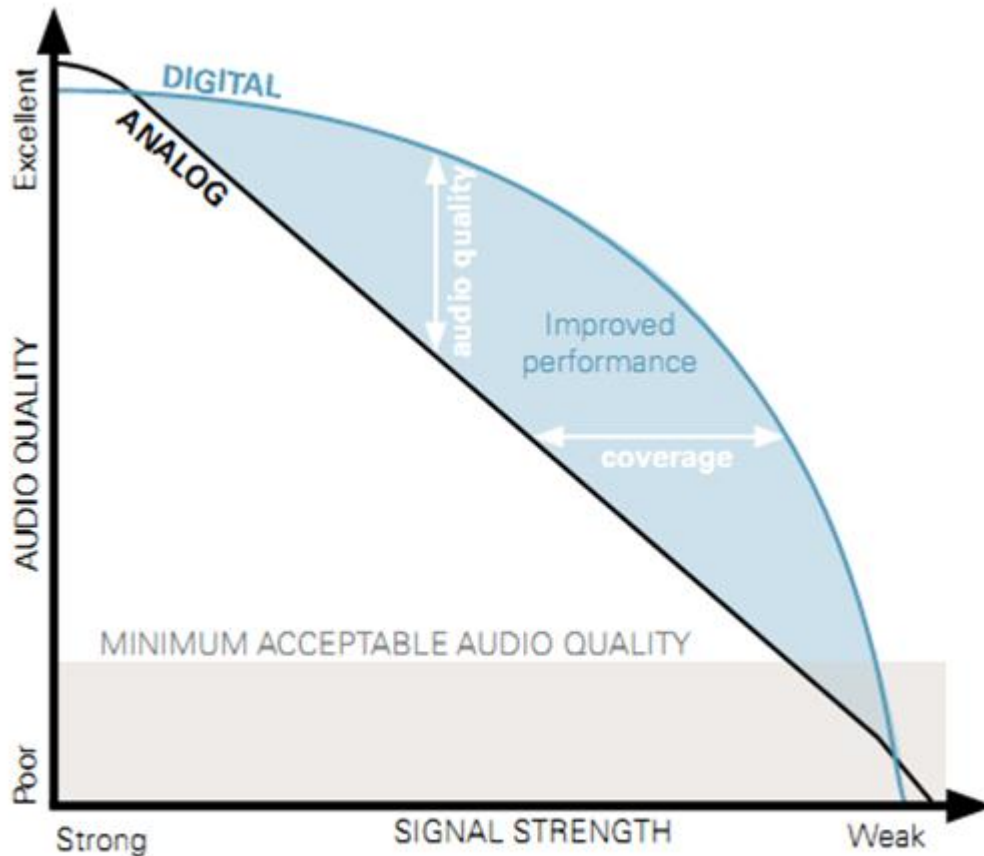

BP Totale = 22.5 kHz

Pas d'espacement de
bande nécessaire entre
les deux canaux

BP Totale = 12.5 kHz

Qualité du signal est meilleur

Digital voice retains better quality than analog as signal strength decreases.

- Pas de sifflement, craquement ou statique
- La portée RF est meilleur que les technologies digitales plus anciennes
- Correction d'erreurs et contrôles redondant à même le codec (encodeur/decodeur)

Une meilleure qualité audio