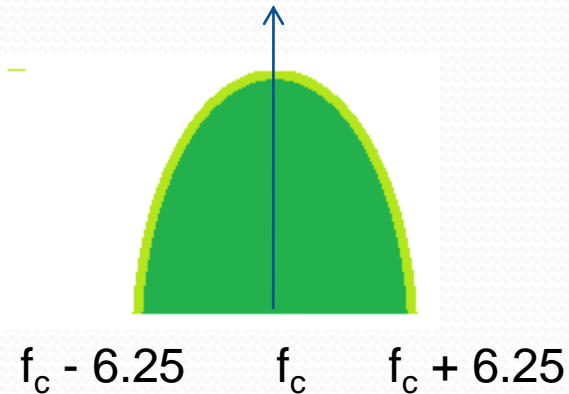

Pas d'espacement de
bande nécessaire entre
les deux canaux

BP Totale = 12.5 kHz