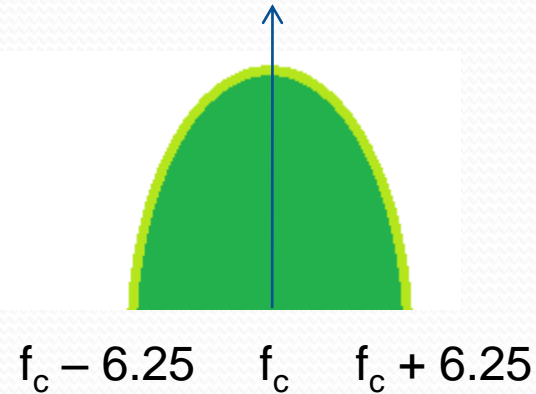

Largeur de Bande
Canal Analogique
traditionnel
25 kHz

1 Canal
1 Répéteur

DMR
12.5 kHz
Largeur de bande

2 Canaux
1 Répéteur

Utilisation du spectre plus efficace que les anciens mode numériques

Espacement de bande
jusqu'à 10 kHz
Entre canaux