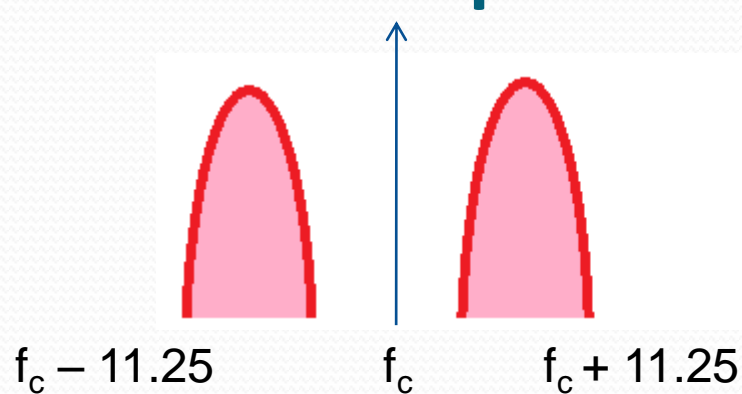

Largeur de Bande
Canal Analogique
traditionnel
25 kHz

1 Canal
1 Répéteur

DMR
12.5 kHz
Largeur de bande

2 Canaux
1 Répéteur

Utilisation du spectre plus efficace que les anciens mode numériques

Espacement de bande
jusqu'à 10 kHz
Entre canaux